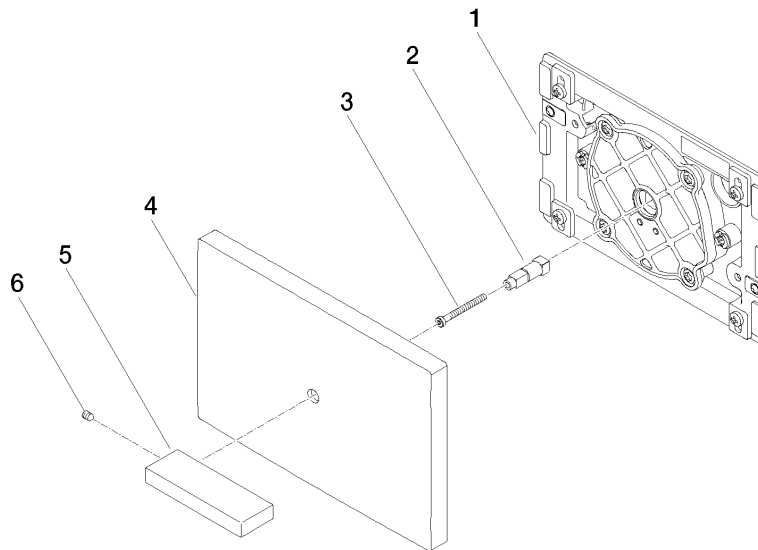

12 660 979

Passt zu: IMO, LULU, MADISON, MEM, TARA, CL.1, LISSÉ, VAIA, META, CYO

- Abdeckplatte 150 x 240 x 15 mm
- WC-Armatur mit Drehbetätigung und Zwei-Mengen-Technik (Vollspülung/Teilspülung)

Dieses Produkt ist kompatibel mit den nachfolgenden Produkten der Firma TECE:

- TECEprofil Trockenbau, Artikelnummern:
9300300, 9300322, 9300301, 9300344, 9300309, 9300303, 9300388, 9300366, 9300102, 9300103
- TECEbox Nassbau, Artikelnummern:
9370300, 9375300, 9371300

	Cyprum	12 660 979-49
	Chrom	12 660 979-00
	Platin gebürstet	12 660 979-06
	Platin	12 660 979-08
	Dark Chrome	12 660 979-19
	Light Gold	12 660 979-26
	Light Gold gebürstet	12 660 979-27
	Messing gebürstet (23kt Gold)	12 660 979-28
	Schwarz matt	12 660 979-33
	Bronze gebürstet	12 660 979-42
	Champagne gebürstet (22kt Gold)	12 660 979-46
	Champagne (22kt Gold)	12 660 979-47
	Chrom gebürstet	12 660 979-93
	Dark Platin gebürstet	12 660 979-99

12 660 979

mm [inches]

12 660 979

Ersatzteile für die
anderen
Oberflächenvarianten
finden Sie hier:
Chrom

Ersatzteilstückliste

Nr.	Artikelnummer	Benennung	Verbaumenge	Lieferzeit
1	04 28 01 053 00 90	Platte	1	2
2	09 18 20 038 90	Aufnahme	1	2
3	09 30 30 086 90	Schraube	1	2
4	09 11 01 179-49	Abdeckung	1	-
Ersatzteil nicht mehr bestellbar, bitte bestellen Sie den Nachfolgeartikel				
5	09 20 97 057-49	Griff	1	30
6	09 31 11 058 90	Stift	1	2